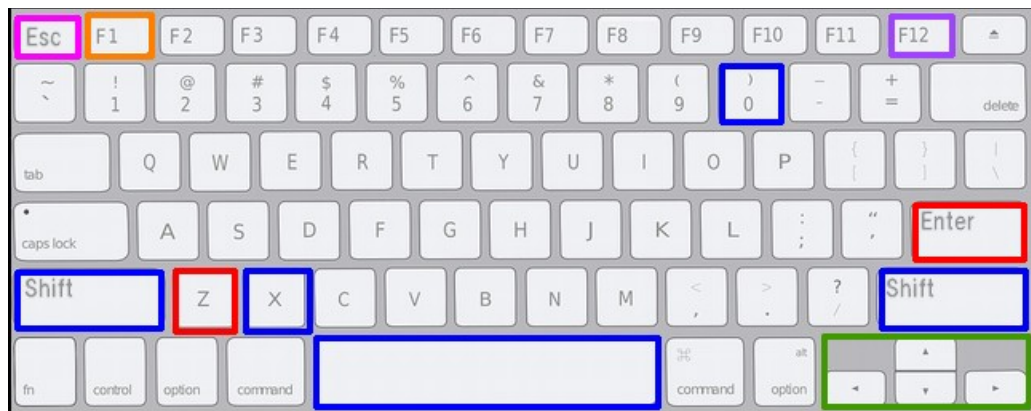

マッド アンド サン
Mud and Sun スペシャル *Special*

操作一覧

■キーボードでの操作

キー	移動時	メニュー表示	メッセージ表示時
[↑][↓][←][→]	主人公キャラクターの移動	項目を選ぶ	
[Z] [Enter]	目の前を調べる、話しかける、取るなど	決定	メッセージを閉じる・送る
[X] [O] [Shift] スペースキー	キャンプメニューの表示	キャンセル	メッセージ履歴の表示
[Esc]	終了メニューの表示(もう一度 [Esc] を押すとゲームを終了します)		
[F1]	戦闘速度やメッセージの表示速度を変えたり、サウンドON/OFFの切り替え		
[F12]	ソフトリセットし、タイトル画面に戻る		

■マウスでの操作

操作	状態	動作	
左クリック	マップ移動時	先頭キャラの周りに小さな円	主人公キャラクターの移動
		先頭キャラを中心に二重の円 & カーソルが矢印になっている	一步前に移動
		マップチップの上 & カーソルが矢印になっている	カーソルが表す方向に移動 (上下左右)
		先頭キャラの前にある人・物の上	対象を調べる、話しかける、取るなど
		先頭キャラの上	キャンプメニューの表示
右クリック	メニュー項目(文字列)の上	決定	
	メッセージ表示時	メッセージを閉じる・送る	
	マップ移動時	キャンプメニューの表示	
マウスカーソルの移動	メニュー表示時	キャンセル	
	メッセージ表示時	メッセージ履歴の表示	
ホイール	マップ移動時	進行方向を選ぶ	
	メニュー表示時	項目を選ぶ	
	メニュー表示時	項目を上下に送る (ループ不可)	